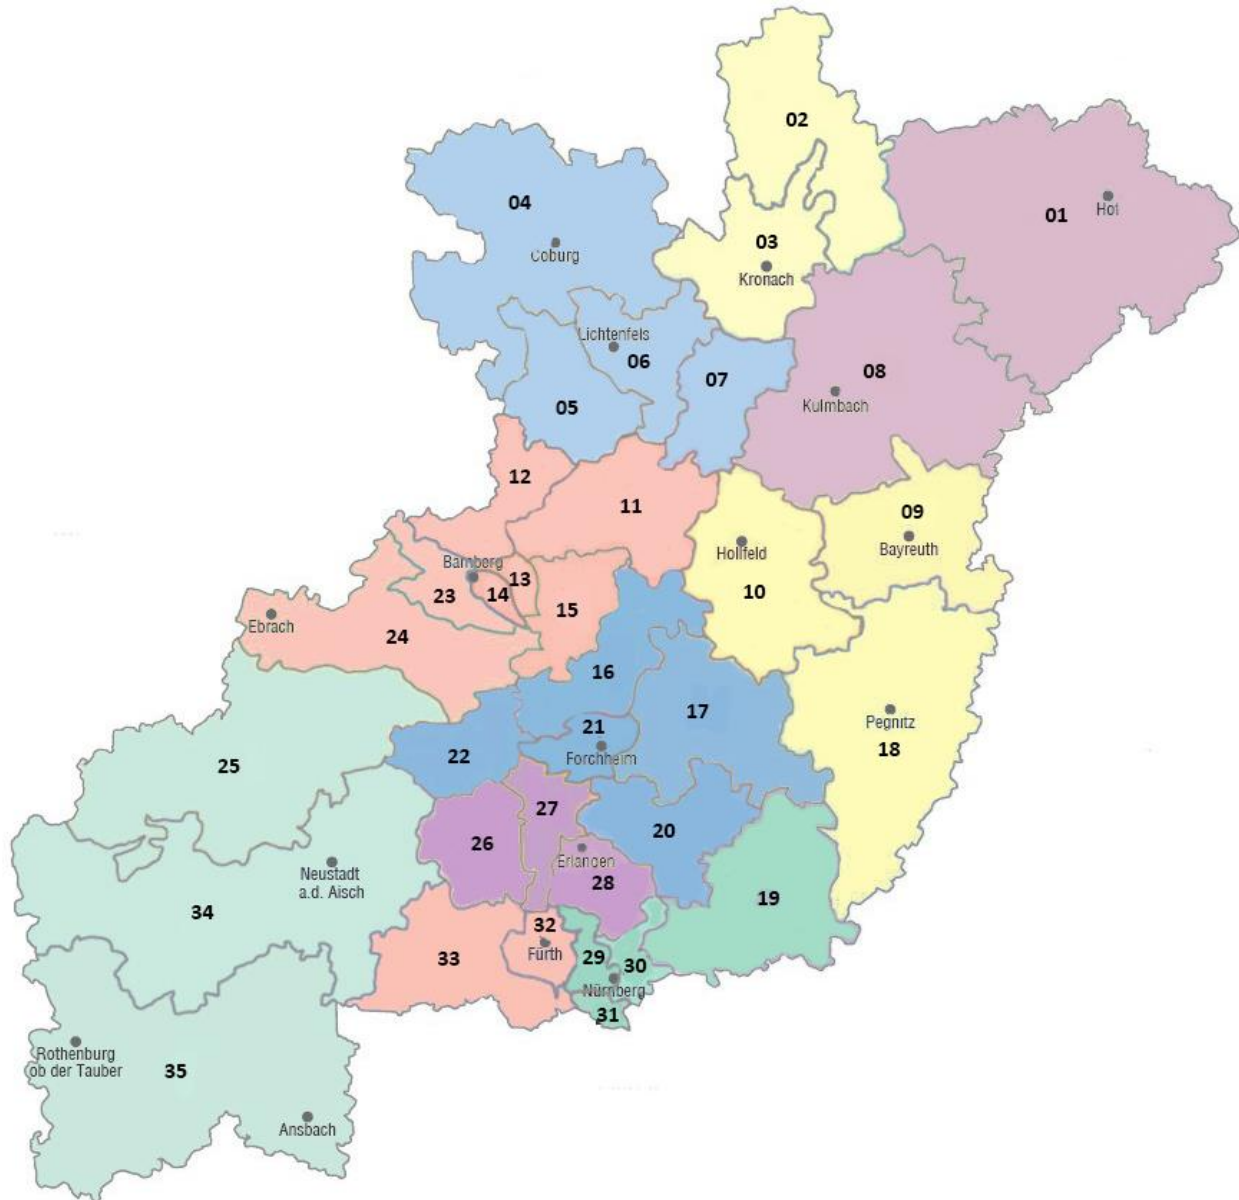

**Künftige Dekanate in der Erzdiözese Bamberg
10 Dekanate mit den jeweiligen Seelsorgebereichen**

Nr.	Dekanat	SSB-Nr.	Katholiken Stand: 31.12.2015	Anzahl der SSBs	Pfarreien/ Kuratien	Anzahl KiSt
1	Erzbischöfl. Dekanat Hof	01; 08	41.672	2	25	35
2	Erzbischöfl. Dekanat Kronach	02; 03	37.101	2	32	50
3	Erzbischöfl. Dekanat Coburg	04; 05; 06; 07	61.960	4	40	75
4	Erzbischöfl. Dekanat Bamberg	11; 12; 13; 14; 15; 23; 24	126.818	7	64	103
5	Erzbischöfl. Dekanat Bayreuth	09; 10; 18	56.555	3	32	44
6	Erzbischöfl. Dekanat Forchheim	16; 17; 20; 21; 22	87.412	5	50	96
7	Erzbischöfl. Dekanat Erlangen	26; 27; 28	62.527	3	19	27
8	Erzbischöfl. Dekanat Nürnberg	19; 29; 30; 31	121.832	4	30	40
9	Erzbischöfl. Dekanat Fürth	32; 33	49.700	2	13	15
10	Erzbischöfl. Dekanat Ansbach	25; 34; 35	46.279	3	34	53

Zusammensetzung der Dekanate in der Erzdiözese Bamberg ab dem 01. September 2019

01 Erzbischöfliches Dekanat Hof

- 01 Katholischer Seelsorgebereich Hofer Land
- 08 Katholischer Seelsorgebereich Kulmbach

- 19 Katholischer Seelsorgebereich Pegnitztal
- 29 Katholischer Seelsorgebereich Nürnberg Mitte-Nord-West
- 30 Katholischer Seelsorgebereich Nürnberg Nord-Ost
- 31 Katholischer Seelsorgebereich Nürnberg Südstadt-West

09 Erzbischöfliches Dekanat Fürth

- 32 Katholischer Seelsorgebereich Fürth Stadt
- 33 Katholischer Seelsorgebereich Fürth Land

10 Erzbischöfliches Dekanat Ansbach

- 25 Katholischer Seelsorgebereich Dreifrankenland im Steigerwald
- 34 Katholischer Seelsorgebereich Oberer Aischgrund
- 35 Katholischer Seelsorgebereich Ansbach Stadt und Land